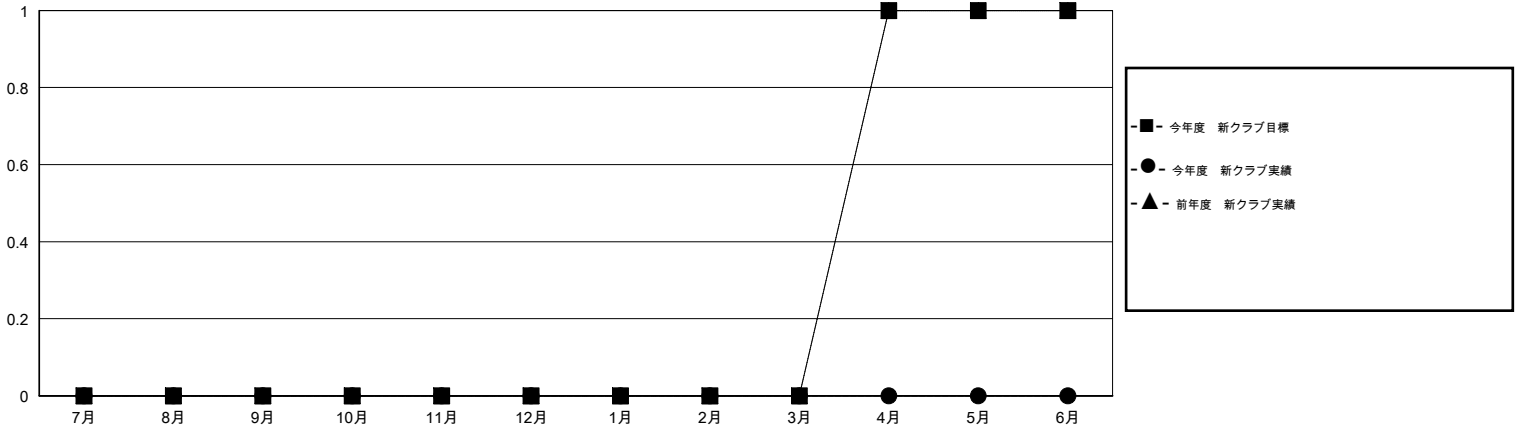

MONTHLY MEMBERSHIP PROGRESS REPORT

District 335 C

Results as of: 7/31/2015

GMT: Masayoshi Maruyama

地域 JAPAN

GMT会則地域 5-Jap

クラブ					名				
結果: 2015-2016					結果: 2015-2016				
四半期	新クラブ目標	新クラブ	解散クラブ	純増/減	四半期	新会員目標	チャーターメン バー/新会員	退会者	純増/減
7月/8月/9月	0	0	0	0	7月/8月/9月	90	109	28	81
10月/11月/12月	0	0	0	0	10月/11月/12月	0	0	0	0
1月/2月/3月	0	0	0	0	1月/2月/3月	90	0	0	0
4月/5月/6月	1	0	0	0	4月/5月/6月	-78	0	0	0

新クラブ目標及び実績累計