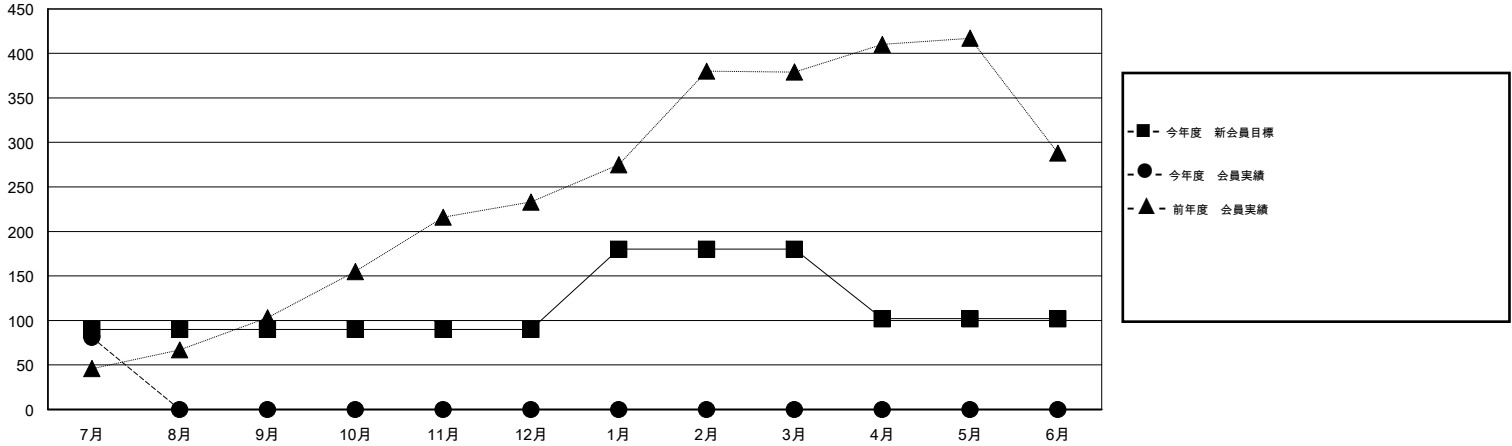

# MONTHLY MEMBERSHIP PROGRESS REPORT

District 335 C

Results as of: 7/31/2015

GMT: Masayoshi Maruyama

地域 JAPAN

GMT会則地域 5-Jap

クラブ					名				
結果: 2015-2016					結果: 2015-2016				
四半期	新クラブ目標	新クラブ	解散クラブ	純増/減	四半期	新会員目標	チャーターメン バー/新会員	退会者	純増/減
7月/8月/9月	0	0	0	0	7月/8月/9月	90	109	28	81
10月/11月/12月	0	0	0	0	10月/11月/12月	0	0	0	0
1月/2月/3月	0	0	0	0	1月/2月/3月	90	0	0	0
4月/5月/6月	1	0	0	0	4月/5月/6月	-78	0	0	0

新クラブ目標及び実績累計

会員目標及び実績累計

解散クラブ: 0	40 CLUBS OF 120 一名以上の新会員を登録	男女別
		男性 3,525 (83.93%)
		女性 675 (16.07%)
退会者	健康診断データはこちら	家族会員 800
物故会員 7		世帯主 387
クラブ解散 0		世帯主以外 413
その他 21		
合計 28		